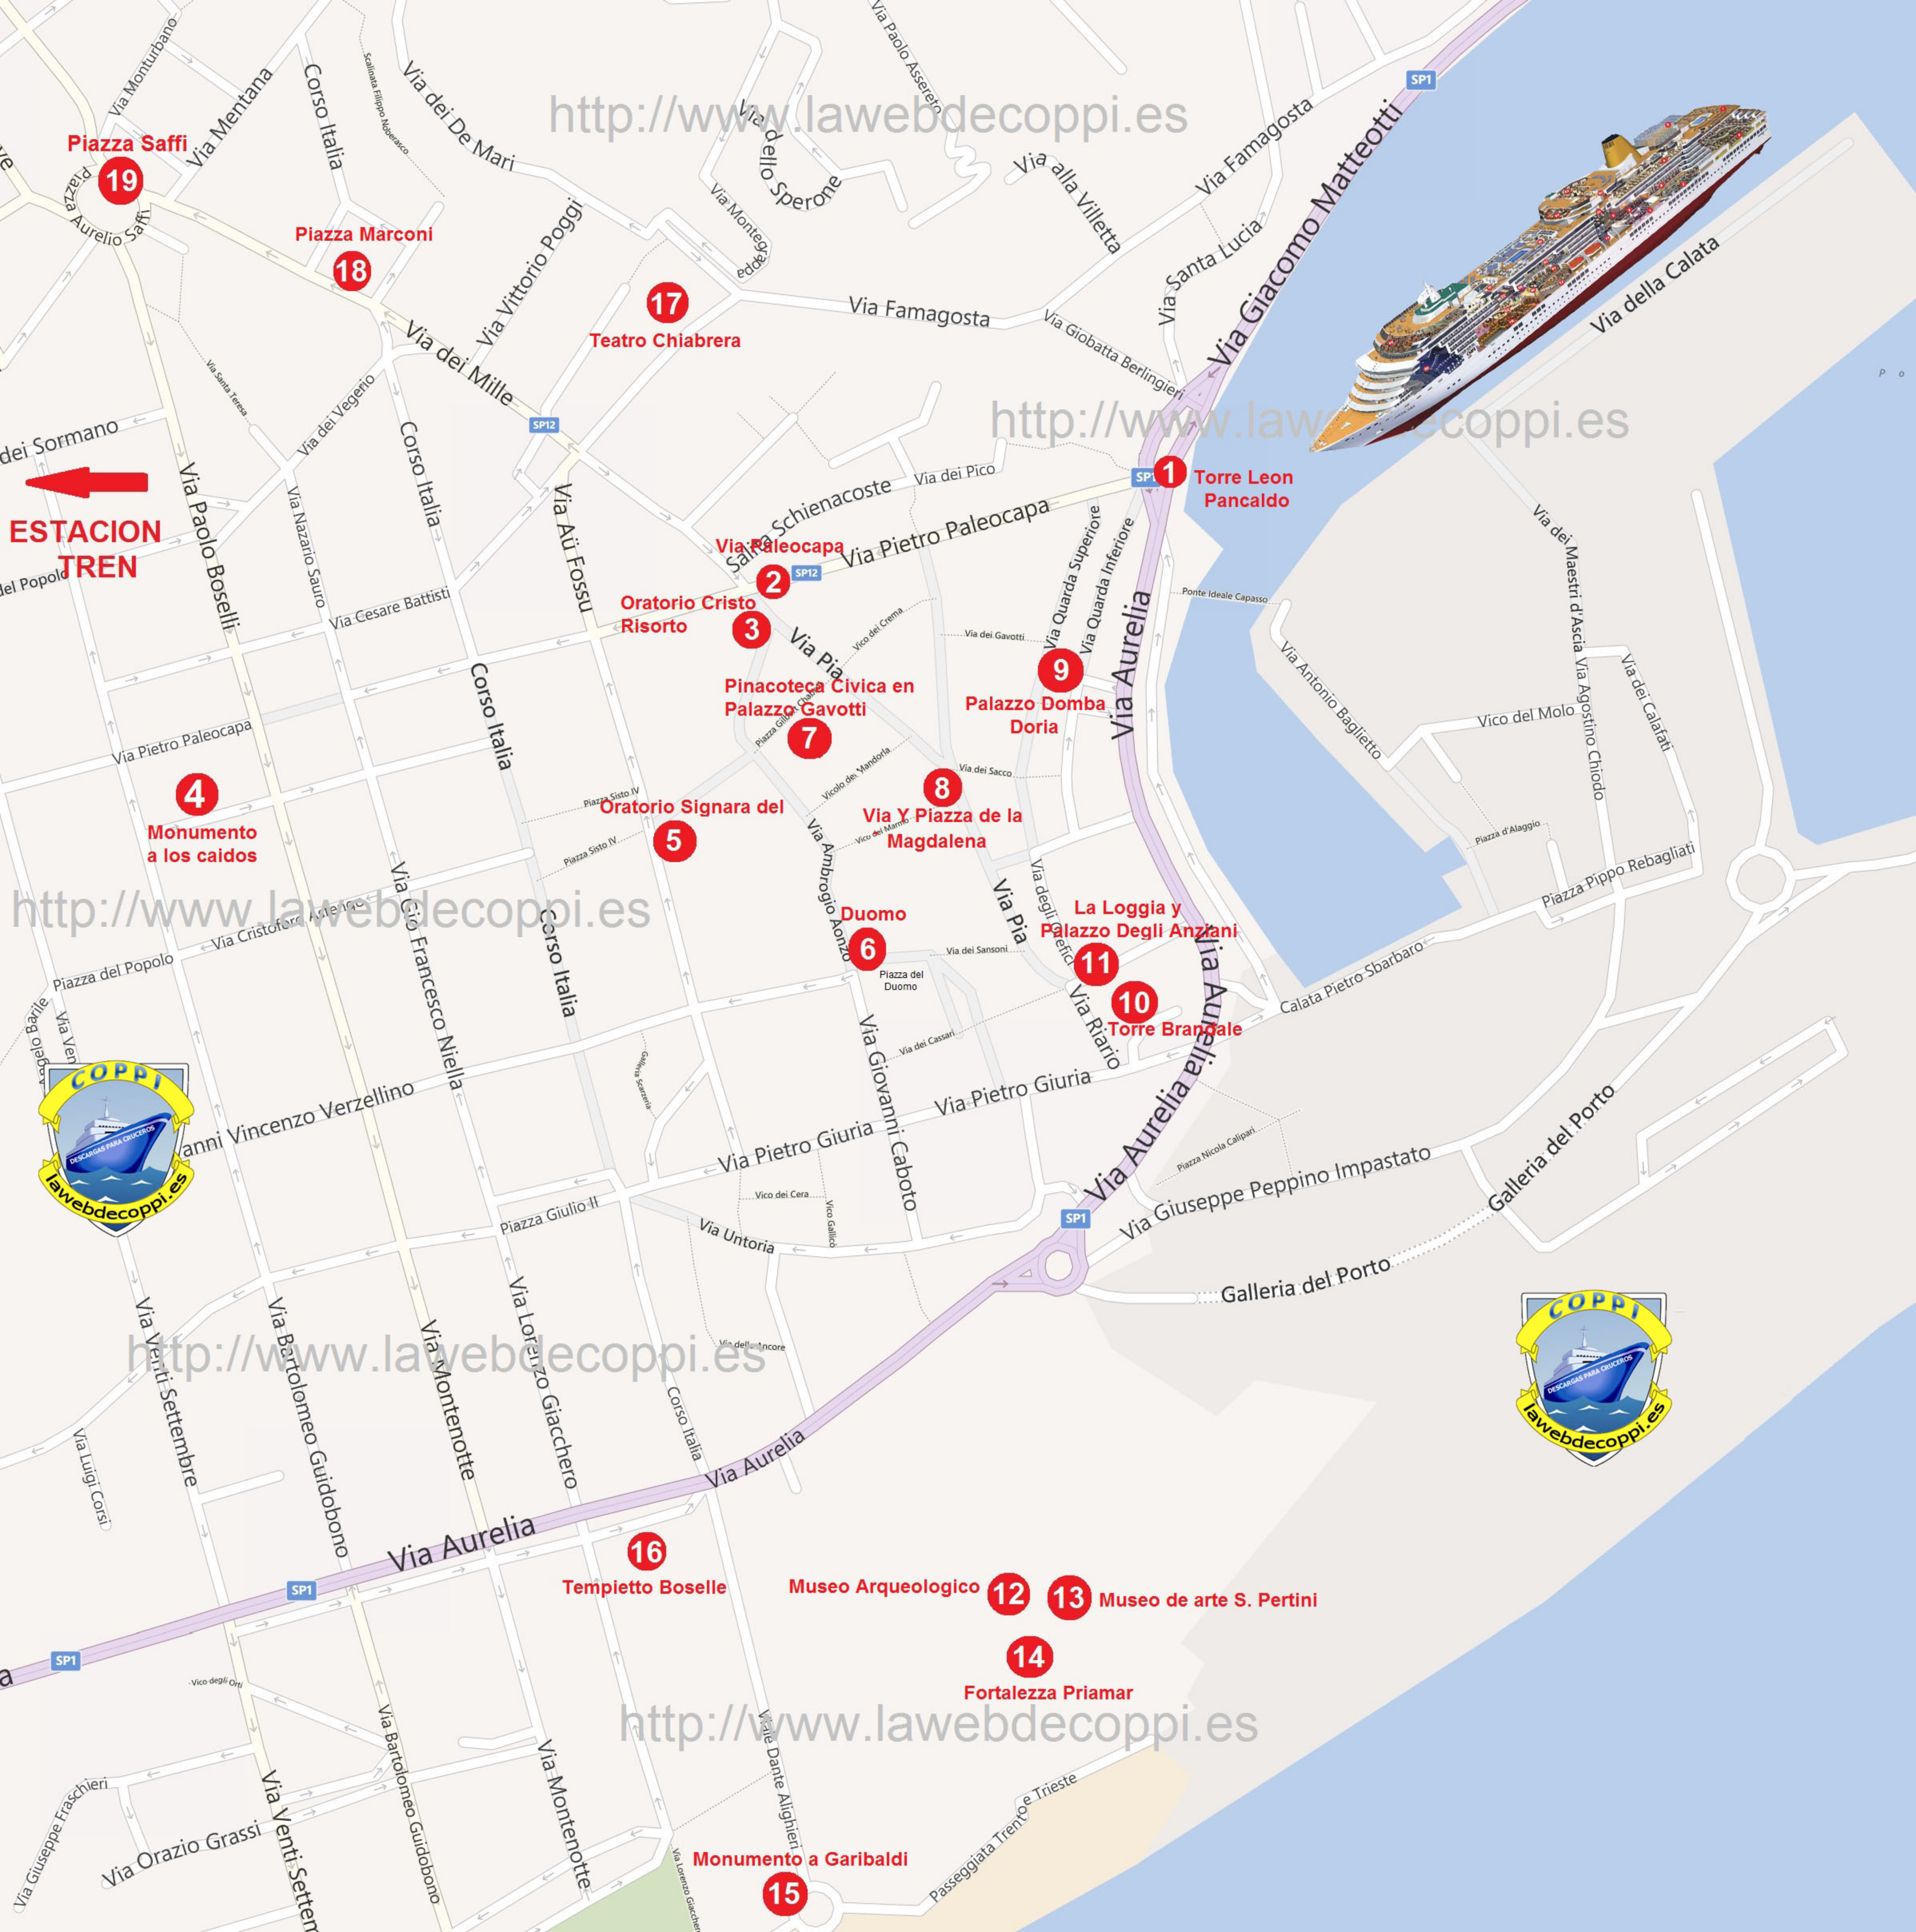

<http://www.lawebdecoppi.es>

<http://www.lawebdecoppi.es>

19
Piazza Saffi

18
Piazza Marconi

17
Teatro Chiabrera

1
Torre Leon Pancaldo

2
Via Paleocapa

3
Oratorio Cristo Risorto

7
Pinacoteca Civica en Palazzo Gavotti

9
Palazzo Domba Doria

4
Monumento a los caidos

5
Oratorio Signara del

8
Via Y Piazza de la Magdalena

6
Duomo

11
La Loggia y Palazzo Degli Anziani

10
Torre Brancale

16
Tempietto Boselle

Museo Arqueologico

12

13

Museo de arte S. Pertini

14

Fortaleza Priamar

Monumento a Garibaldi